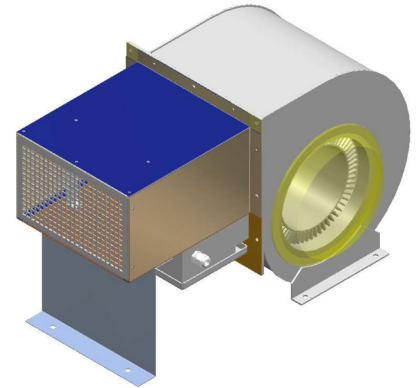

## CSN® LUFTERHITZER TYP 820

Luftherhitzer der Typenreihe 820 finden Anwendung in der Erwärmung von Werkshallen und Arbeitsplätzen sowie in der Sofortbeheizung auf Baustellen.

### Für Standbefestigung:

Bestehend aus einem geräuscharmen Niederdruck-Radial-Ventilator mit vorgebautem Stahlblechgehäuse, in dem Heizkörper mit Überhitzungsschutz eingebaut sind. Im Anschlußraum befinden sich Schraubanschlüsse für die installationsseitige Regelung. Die in der Tabelle aufgeführten Motoren sind für 230 V Ws und die Heizkörper für 400 V Ds mit Mp  
Schutzart: IP 20

Typ	Leistung kW	Stufen kW umschaltbar	Gehäuseabmessungen in ca. mm			Ausblas-Öffnung in ca. mm	Anzahl der Heizkörper	Luftleistung freiblasend ca. m³/h	Drehzahl ca. U/min.	Luft-Austrittstemperatur bei 2 m Abstand und 18°C Raumtemperatur ca.
			Länge	Breite	Höhe					
820/6	4	3 - 6 -	610	280	375	230 x 160	1500	1050	27	
820/12	12	6 - 12 -								
820/18	18	6 - 12 - 18								
820/24	24	12 - 18 - 24								
820/30	30	18 - 22 - 30	790	350	470	275 x 220	3950	1160	76	
820/42	42	18 - 36 - 42								
820/48	48	24 - 36 - 48								