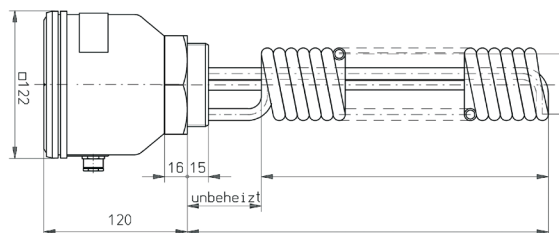

SCHNIEWINDT
THE POWER OF ELECTRIFYING IDEAS

CSN®-EINSCHRAUBHEIZKÖRPER AUSFÜHRUNG MIT REGLER UND BEGRENZER

mit 3 pol. Regler 30–78°C, einschließlich Begrenzer 92°C,
direktschaltend (alternativ 1 polige Thermostate möglich)

ANWENDERSPEZIFISCHE BAUFORMEN

MÖGLICHE REGLER MIT AUFPREIS FÜR ALLE ANWENDUNGEN

Ausführung Außen- oder Inneneinstellung

3-pol. 0–85°C

3-pol. 30–110°C

1 oder 3-pol. 60–200°C

1 oder 3-pol. 50–300°C

Ihre Ansprechpartner: