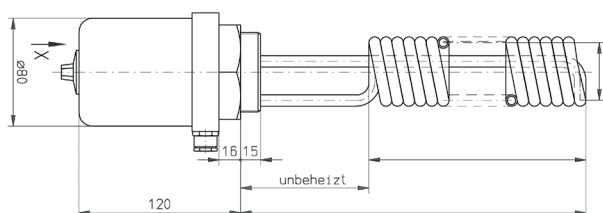

SCHNIEWINDT
THE POWER OF ELECTRIFYING IDEAS

CSN®-EINSCHRAUBHEIZKÖRPER AUSFÜHRUNG MIT REGLER UND BEGRENZER

mit 3 pol. Regler 30–78°C, einschließlich Begrenzer 92°C,
direktschaltend (alternativ 1 polige Thermostate möglich)

ANWENDERSPEZIFISCHE BAUFORMEN

MÖGLICHE REGLER MIT AUFPREIS FÜR ALLE ANWENDUNGEN

Ausführung Außen- oder Inneneinstellung

3-pol. 0–85°C

3-pol. 30–110°C

1 oder 3-pol. 60–200°C

1 oder 3-pol. 50–300°C

Ihre Ansprechpartner: