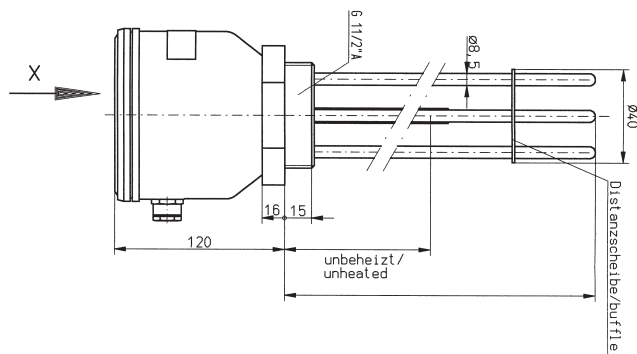

SCHNIEWINDT
THE POWER OF ELECTRIFYING IDEAS

CSN®-EINSCHRAUBHEIZKÖRPER AUSFÜHRUNG MIT REGLER UND BEGRENZER

mit 3 pol. Regler 30–78°C, einschließlich Begrenzer 92°C,
direktschaltend (alternativ 1 polige Thermostate möglich)

ANWENDERSPEZIFISCHE BAUFORMEN

MÖGLICHE REGLER MIT AUFPREIS FÜR ALLE ANWENDUNGEN

Ausführung Außen- oder Inneneinstellung

3-pol. 0–85°C

3-pol. 30–110°C

1 oder 3-pol. 60–200°C

1 oder 3-pol. 50–300°C

Ihre Ansprechpartner: