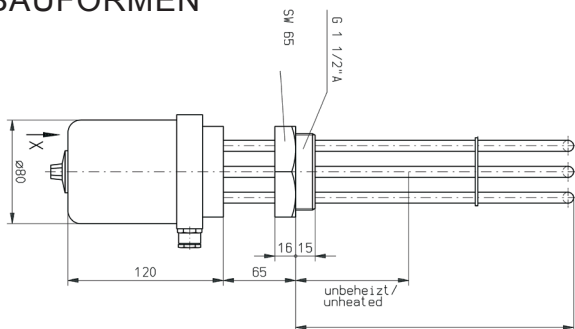

SCHNIEWINDT
THE POWER OF ELECTRIFYING IDEAS

CSN®-EINSCHRAUBHEIZKÖRPER AUSFÜHRUNG MIT REGLER UND BEGRENZER

mit 3 pol. Regler 30–78°C, einschließlich Begrenzer 92°C,
direktschaltend (alternativ 1 polige Thermostate möglich)

ANWENDERSPEZIFISCHE BAUFORMEN

MÖGLICHE REGLER MIT AUFPREIS FÜR ALLE ANWENDUNGEN

Ausführung Außen- oder Inneneinstellung

3-pol. 0–85°C

3-pol. 30–110°C

1 oder 3-pol. 60–200°C

1 oder 3-pol. 50–300°C

Ihre Ansprechpartner: