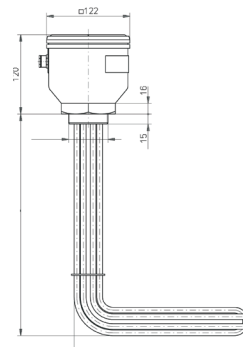

SCHNIEWINDT
THE POWER OF ELECTRIFYING IDEAS

CSN®-EINSCHRAUBHEIZKÖRPER AUSFÜHRUNG MIT REGLER UND BEGRENZER

mit 3 pol. Regler 30–78°C, einschließlich Begrenzer 92°C,
direktschaltend (alternativ 1 polige Thermostate möglich)

ANWENDERSPEZIFISCHE BAUFORMEN

MÖGLICHE REGLER MIT AUFPREIS FÜR ALLE ANWENDUNGEN

Ausführung Außen- oder Inneneinstellung

3-pol. 0–85°C

3-pol. 30–110°C

1 oder 3-pol. 60–200°C

1 oder 3-pol. 50–300°C

Ihre Ansprechpartner: