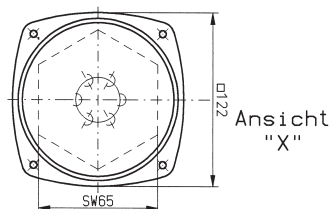

SCHNIEWINDT
THE POWER OF ELECTRIFYING IDEAS

CSN®-EINSCHRAUBHEIZKÖRPER AUSFÜHRUNG MIT REGLER UND BEGRENZER

mit 3 pol. Regler 30–78°C, einschließlich Begrenzer 92°C,
direktschaltend (alternativ 1 polige Thermostate möglich)

ANWENDERSPEZIFISCHE BAUFORMEN

MÖGLICHE REGLER MIT AUFPREIS FÜR ALLE ANWENDUNGEN

Ausführung Außen- oder Inneneinstellung

3-pol. 0–85°C

3-pol. 30–110°C

1 oder 3-pol. 60–200°C

1 oder 3-pol. 50–300°C

Ihre Ansprechpartner: