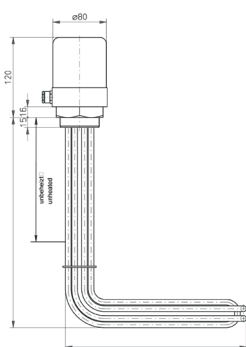

SCHNIEWINDT
THE POWER OF ELECTRIFYING IDEAS

CSN®-EINSCHRAUBHEIZKÖRPER AUSFÜHRUNG MIT REGLER UND BEGRENZER

mit 3 pol. Regler 30–78°C, einschließlich Begrenzer 92°C,
direktschaltend (alternativ 1 polige Thermostate möglich)

ANWENDERSPEZIFISCHE BAUFORMEN

MÖGLICHE REGLER MIT AUFPREIS FÜR ALLE ANWENDUNGEN

Ausführung Außen- oder Inneneinstellung

3-pol. 0–85°C

3-pol. 30–110°C

1 oder 3-pol. 60–200°C

1 oder 3-pol. 50–300°C

Ihre Ansprechpartner: